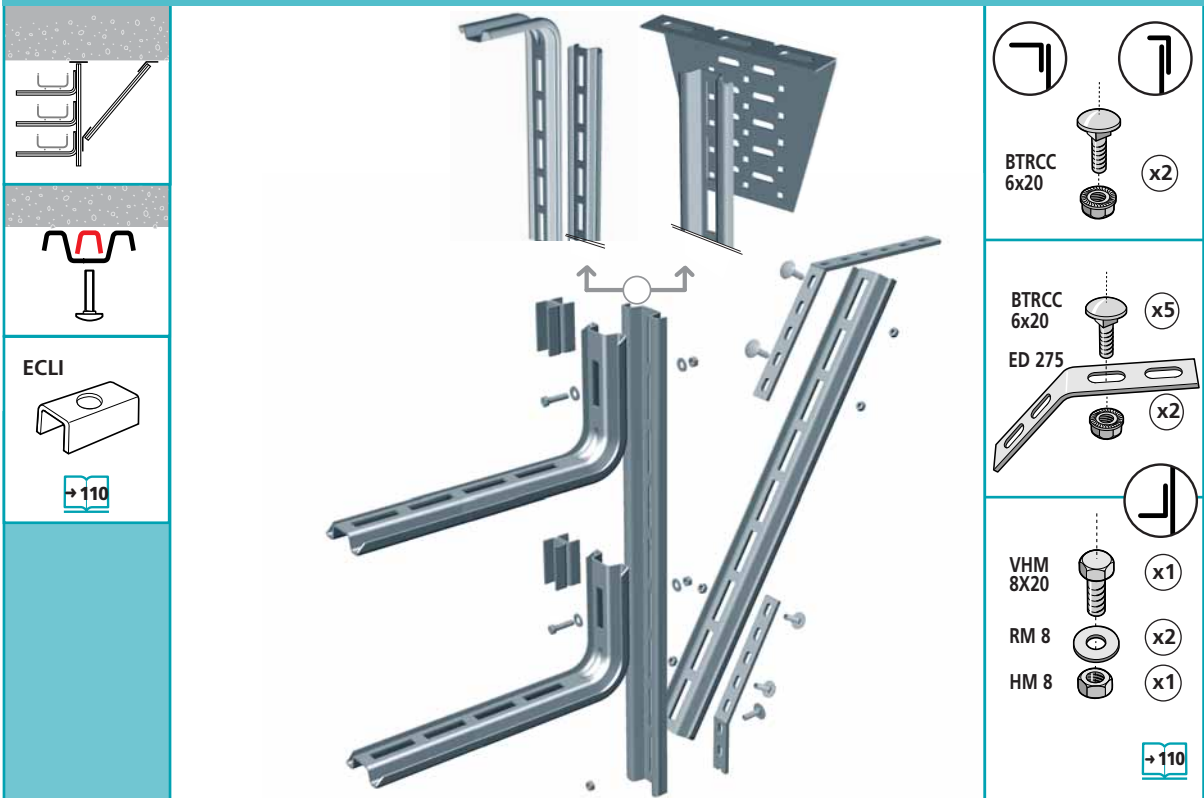

RCS - PS CF30 - CF54 50 → 300 mm

RCS		L mm	 daN	GS	GC	304L	316L
 8,5x40 L 51 (mm)	RCS 1000 RCS 2000 RCS 3000	1000 2000 3000	- - -	002 920 002 930 002 940	002 923 002 933 002 943	- - -	- 002 934 -
CS 8,5x40 51 100 50 L (mm)	CS 100 CS 200 CS 300	153 245 345	72 67 70	002 700 002 710 002 720	002 703 002 713 002 723	- - -	002 704 002 714 002 724
ED 275 12,5x7 L (mm)	ED 275	275	-	558 221	558 223	558 228	558 224
SPST 180 20 35 12 7x7 150 100 (mm)	SPST	-	-	561 300	561 303	-	-
PS 100 51 8,5x40 H (mm)	PS 400 PS 500 PS 600	445 545 645	 daN.m 13 13 13	002 730 002 740 002 750	002 733 002 743 002 753	- - -	002 734 - -