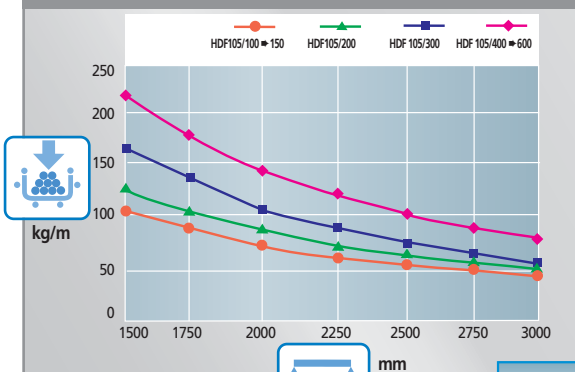

HDF 105 105 mm 100 → 600 mm 3m

HDF 105

(mm)

	h mm	k_g kg/m	PG	EZ	GC	304L	316L
HDF 105/100	100	2,50	-	450 621	450 623	-	450 624
HDF 105/150	150	2,60	-	450 631	450 633	-	450 634
HDF 105/200	200	2,80	-	450 641	450 643	-	450 644
HDF 105/300	300	3,90	-	450 661	450 663	-	450 664
HDF 105/400	400	4,70	-	450 681	450 683	-	450 684
HDF 105/450	450	4,90	-	450 691	450 693	-	450 694
HDF 105/500	500	5,00	-	450 701	450 703	-	450 704
HDF 105/600	600	5,90	-	450 721	450 723	-	450 724

PG - EZ - GC

304L - 316L