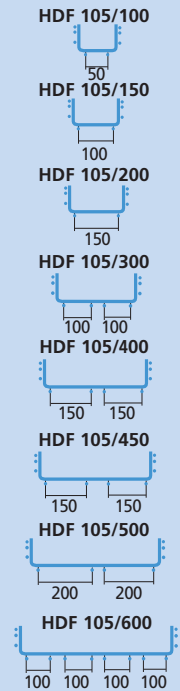

HDF 105  105 mm  100 → 600 mm  3m

HDF 105

(mm)

	h mm	k_g kg/m	PG	EZ	GC	304L	316L
HDF 105/100	100	2,50	-	450 621	450 623	-	450 624
HDF 105/150	150	2,60	-	450 631	450 633	-	450 634
HDF 105/200	200	2,80	-	450 641	450 643	-	450 644
HDF 105/300	300	3,90	-	450 661	450 663	-	450 664
HDF 105/400	400	4,70	-	450 681	450 683	-	450 684
HDF 105/450	450	4,90	-	450 691	450 693	-	450 694
HDF 105/500	500	5,00	-	450 701	450 703	-	450 704
HDF 105/600	600	5,90	-	450 721	450 723	-	450 724

PG - EZ - GC

304L - 316L