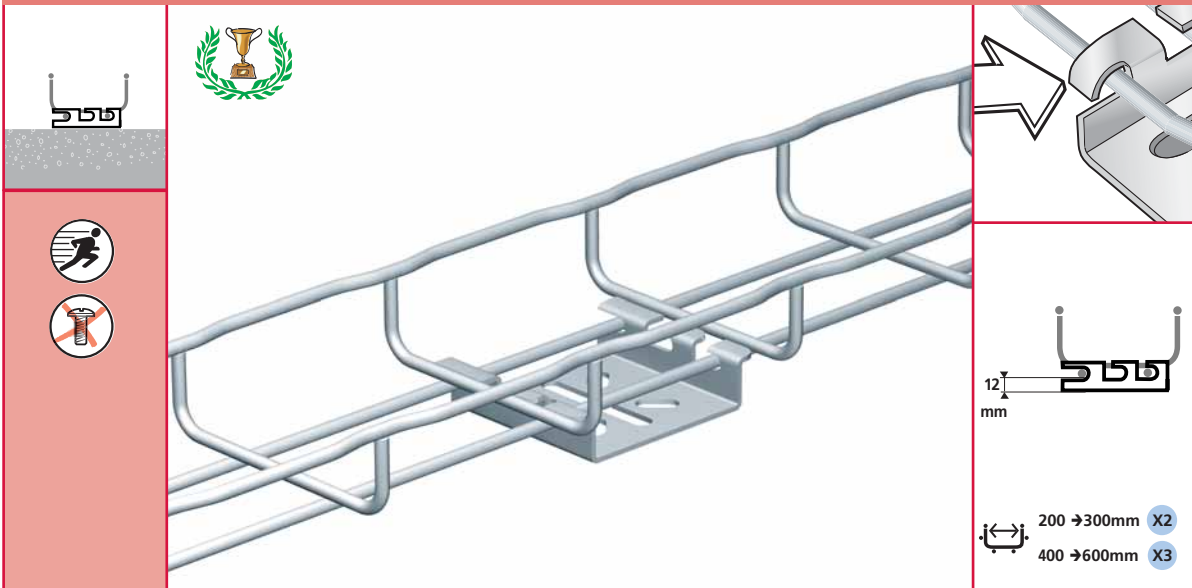

CM 50XL **CF30 → CF150** **100 → 600 mm**

CM 50XL (mm)	CM50XL	daN	GS	GC	304L	316L
		100	586 130	586 133	586 138	586 134

RCSN **CF30 → CF150** **100 → 600 mm**

RCSN (mm)	RCSN	L	daN	GS	GC	304L	316L
		mm	mm				
	RCSN 150	150	100	013 150	013 153	-	013 154
	RCSN 200	200	100	013 200	013 203	-	013 204
	RCSN 300	300	100	013 300	013 303	-	013 304
	RCSN 400	400	100	013 400	013 403	-	013 404
	RCSN 500	500	100	013 500	013 503	-	013 504
	RCSN 550	550	100	013 550	013 553	-	-
	RCSN 600	600	100	013 600	013 603	-	-
	RCSN 1000	1000	100	013 010	013 013	-	013 014
	RCSN 2000	2000	100	013 020	013 023	013 028	013 024
	RCSN 3000	3000	100	013 030	013 033	013 038	013 034