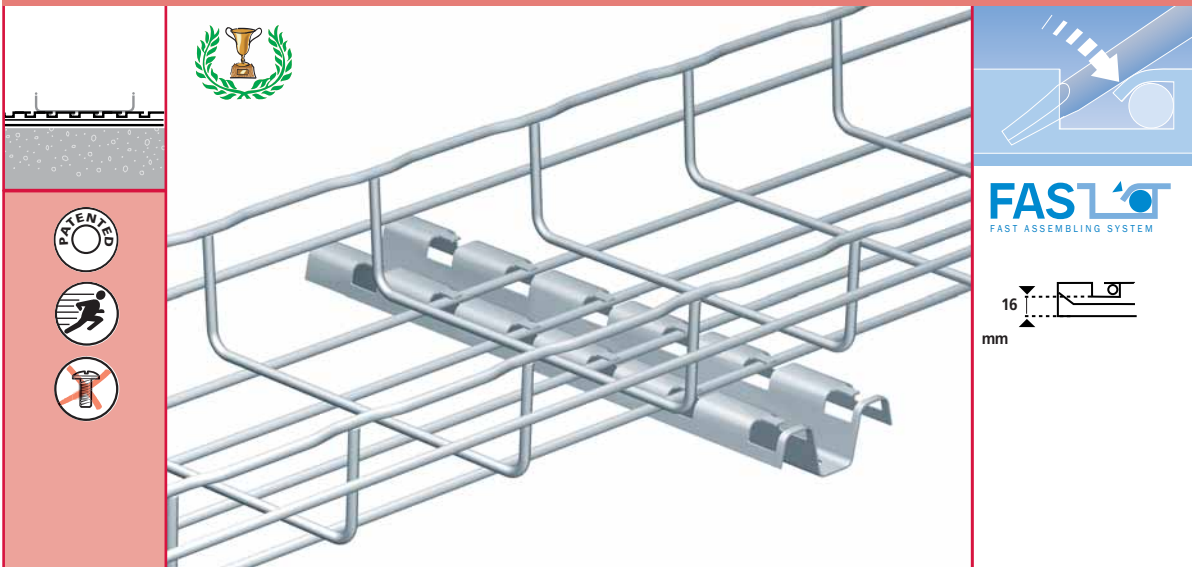

CM 50XL **CF30 → CF150** **100 → 600 mm**

CM 50XL (mm)	CM50XL	daN	GS	GC	304L	316L
		100	586 130	586 133	586 138	586 134

RCSN **CF30 → CF150** **100 → 600 mm**

RCSN (mm)	RCSN	L	daN	GS	GC	304L	316L
		mm	mm				
	RCSN 150	150	100	013 150	013 153	-	013 154
	RCSN 200	200	100	013 200	013 203	-	013 204
	RCSN 300	300	100	013 300	013 303	-	013 304
	RCSN 400	400	100	013 400	013 403	-	013 404
	RCSN 500	500	100	013 500	013 503	-	013 504
	RCSN 550	550	100	013 550	013 553	-	-
	RCSN 600	600	100	013 600	013 603	-	-
	RCSN 1000	1000	100	013 010	013 013	-	013 014
	RCSN 2000	2000	100	013 020	013 023	013 028	013 024
	RCSN 3000	3000	100	013 030	013 033	013 038	013 034