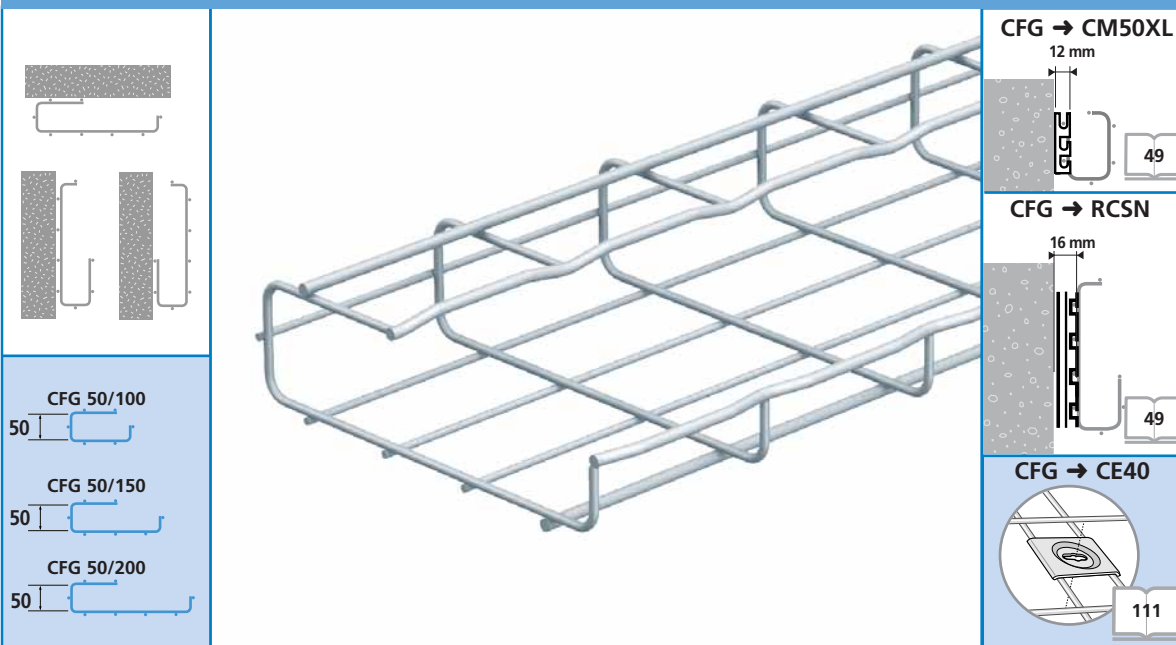

CFG 50 mm 100 → 200 mm 3m

CFG	3000	mm	kg/m	PG	EZ	GC	304L	316L
CFG 50/100	100	1,0	-	003 221	003 223	-	-	
CFG 50/150	150	1,2	-	003 231	003 233	-	-	
CFG 50/200	200	1,5	-	003 241	003 243	-	-	

UF30 30 mm 300 → 500 mm 3m

UF30	3000	mm	kg/m	PG	EZ	GC	304L	316L
UF 30/300	300	1,2	-	430 161	-	-	-	
UF 30/400	400	1,7	-	430 181	-	-	-	
UF 30/450	450	1,8	-	430 191	-	-	-	
UF 30/500	500	1,9	-	430 201	-	-	-	