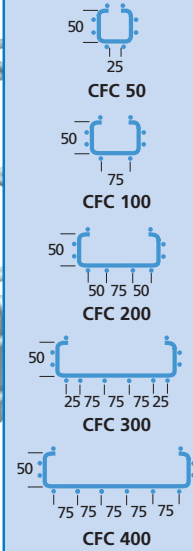

CFC \downarrow 50 mm \rightarrow 400 mm \rightarrow 3m

CFC

(mm)

| | mm | kg/m | PG | EZ | GC | 304L | 316L |
|---------|-----|------|----|----|---------|---------|---------|
| CFC 50 | 50 | 1,30 | - | - | 004 063 | 004 068 | 004 064 |
| CFC 100 | 100 | 1,40 | - | - | 004 073 | 004 078 | 004 074 |
| CFC 200 | 200 | 1,80 | - | - | 004 093 | 004 098 | 004 094 |
| CFC 300 | 300 | 2,20 | - | - | 004 103 | 004 108 | 004 104 |
| CFC 400 | 400 | 2,40 | - | - | 004 203 | 004 208 | 004 204 |

PG - EZ - GC

304L - 316L