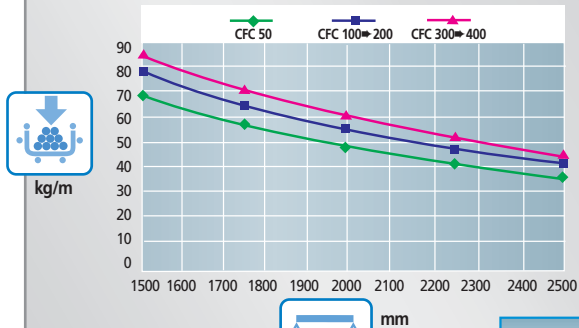

CFC $\downarrow$ 50 mm $\rightarrow$ 400 mm $\rightarrow$ 3m

CFC

(mm)

	mm	kg/m	PG	EZ	GC	304L	316L
CFC 50	50	1,30	-	-	004 063	004 068	004 064
CFC 100	100	1,40	-	-	004 073	004 078	004 074
CFC 200	200	1,80	-	-	004 093	004 098	004 094
CFC 300	300	2,20	-	-	004 103	004 108	004 104
CFC 400	400	2,40	-	-	004 203	004 208	004 204

PG - EZ - GC

304L - 316L