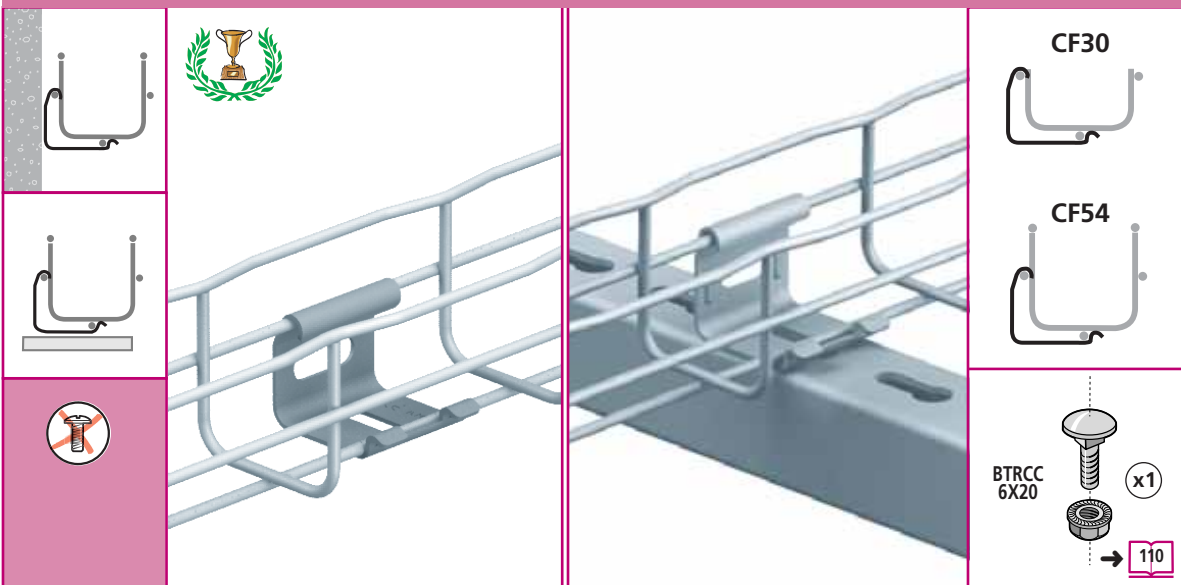

CAT 30 ⬆️⬆️ CF30 - CF54 ⬅️ 50 mm

CAT 30 (mm)	CAT 30	\downarrow FL daN	GS	DC	304L	316L
		20	586 050	586 057	586 058	586 054

CAT 40 ⬆️⬆️ CF30 - CF54 ⬅️ 50 mm

CAT 40 (mm)	CAT 40	\downarrow FL daN	GS	DC	304L	316L
		20	586 190	586 197	-	586 194