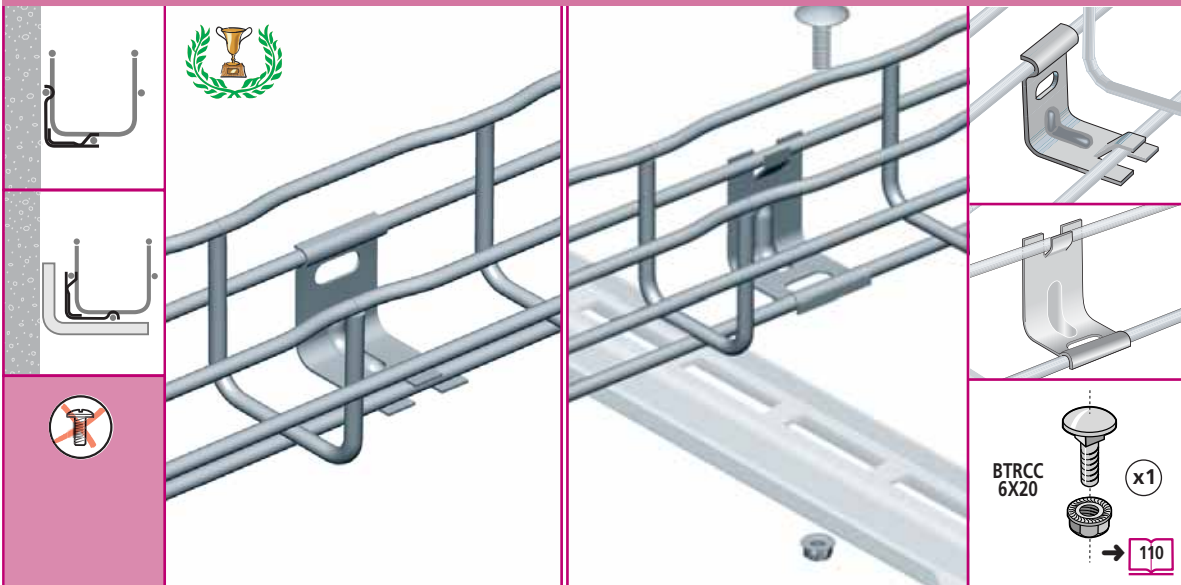

CAT 30 ⬆️⬆️ CF30 - CF54 ⬅️ 50 mm

CAT 30 (mm)	CAT 30	\downarrow FL daN	GS	DC	304L	316L
		20	586 050	586 057	586 058	586 054

CAT 40 ⬆️⬆️ CF30 - CF54 ⬅️ 50 mm

CAT 40 (mm)	CAT 40	\downarrow FL daN	GS	DC	304L	316L
		20	586 190	586 197	-	586 194