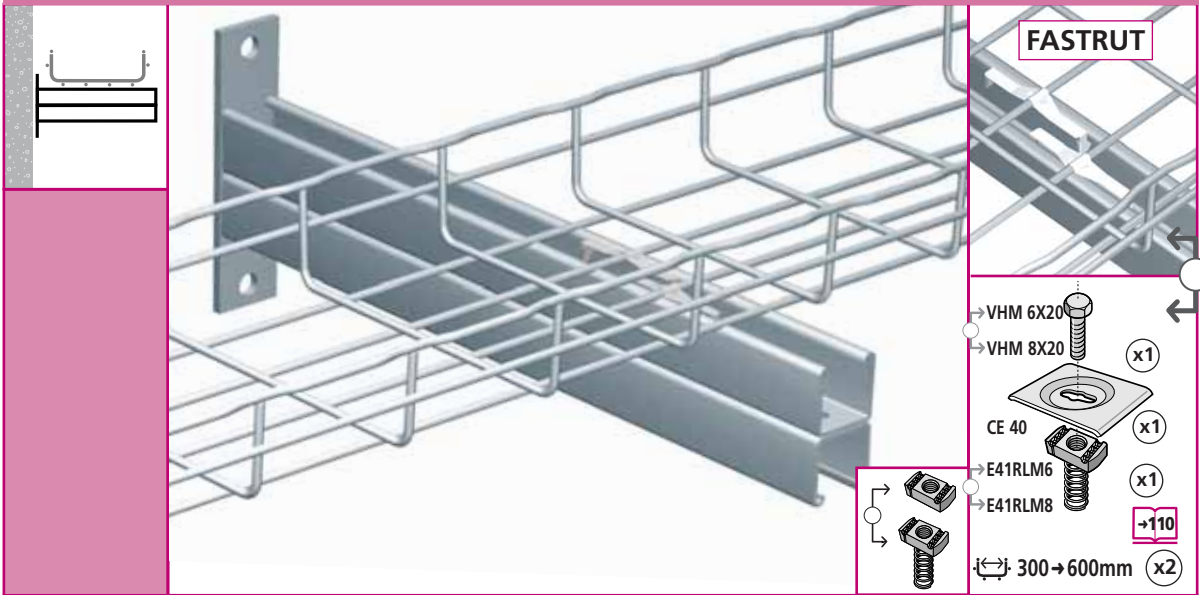

C41D \updownarrow CF30 - CF54 - CF80 - CF105 - CF150 \leftrightarrow 100 \rightarrow 600 mm

C41D 		L	H	F	GS	GC	304L	316L
		mm	mm	daN				
	C41D 300	300	180	520	-	596 033	-	-
	C41D 400	400	180	430	-	596 043	-	-
	C41D 500	500	180	450	-	596 053	-	-
C41D 600	600	180	400	-	596 063	-	-	

CRP \updownarrow CF30 - CF54 - CF80 - CF105 - CF150 \leftrightarrow 100 \rightarrow 600 mm

CRP 		L	H	F	GS	GC	304L	316L
		mm	mm	daN				
	CRP 100	123	93	220	-	557 213	-	-
	CRP 200	223	103	200	-	557 233	-	-
	CRP 300	323	111	260	-	557 243	-	-
	CRP 400	423	121	260	-	557 253	-	-
	CRP 500	525	128	260	-	557 263	-	-
	CRP 600	625	138	320	-	557 273	-	-
CRP 700	725	146	320	-	557 383	-	-	